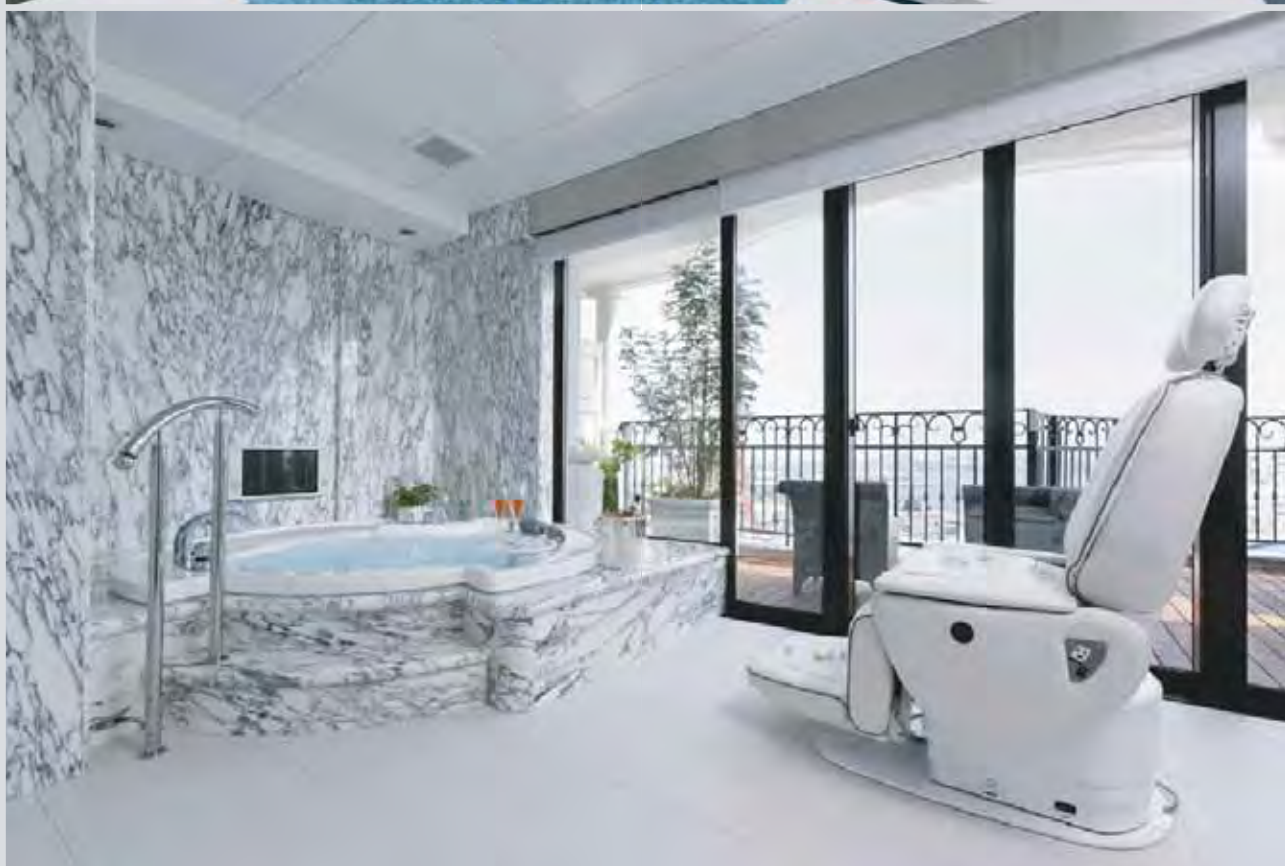

スパ&エステティック

Spa&Esthetic

ラ・シェール

様 - Vol.4

- ・業種・業態
- ・所在地
- ・店舗面積
- ・開業日
- ・設計
- ・施工

スパ&エステティック
神戸市中央区波止場町
≒290 m² (≒87.73 坪)
2008年 11月 01日
株式会社 アクト
株式会社 アップスケール

スパ&エステティック

Spa&Esthetic