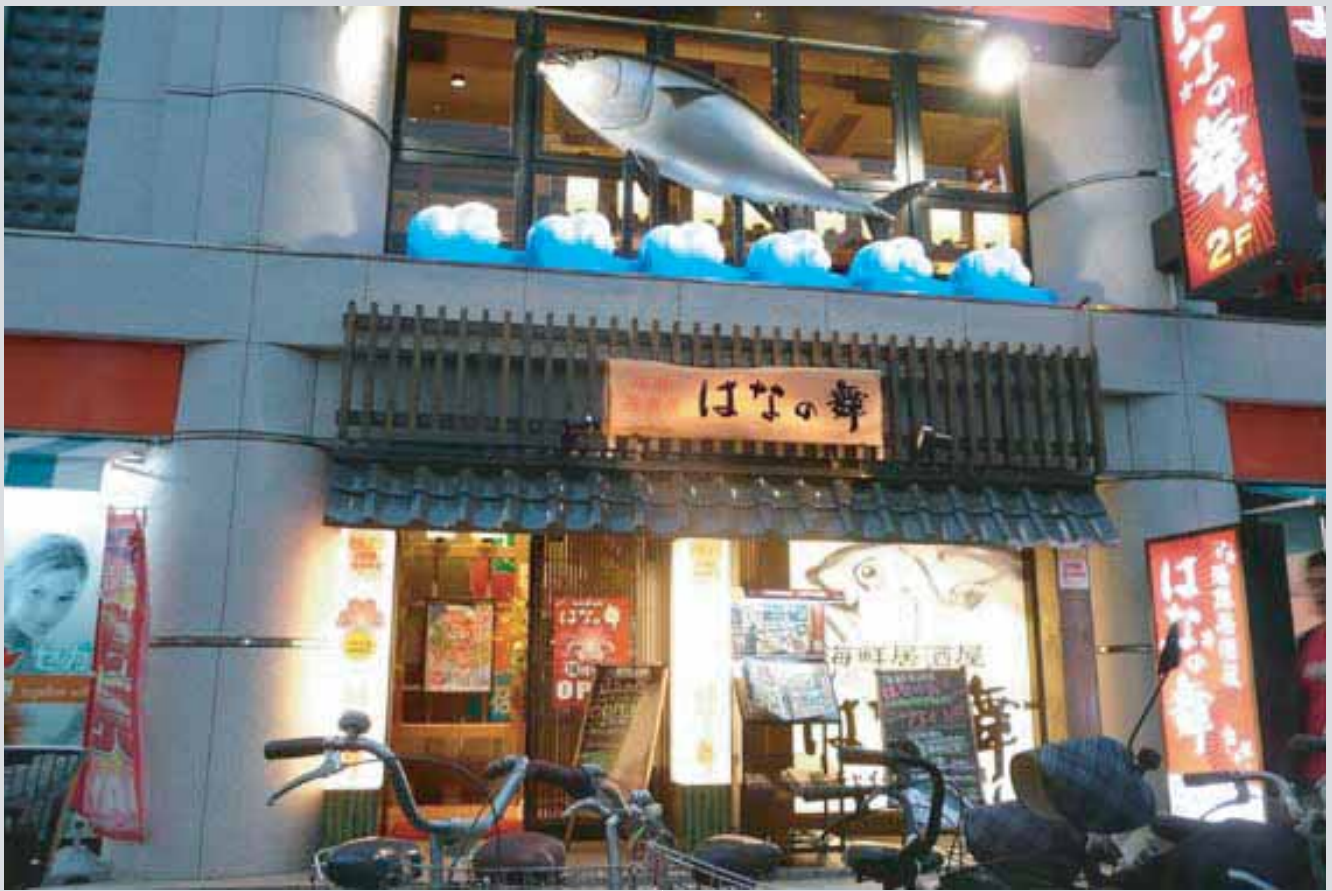

海鮮  
居酒屋 **はなの舞**

我孫子店様 -Vol.1

- ・業種・業態 海鮮居酒屋
- ・所在地 大阪市住吉区
- ・店舗面積 407.89 m<sup>2</sup> (≒123.38 坪)
- ・開業日 2008年 10月 23日
- ・設計 株式会社 アップスケール
- ・施工 株式会社 アップスケール

海鮮  
居酒屋 **はなの舞**

我孫子店様 -Vol.2

- ・業種・業態 海鮮居酒屋
- ・所在地 大阪市住吉区
- ・店舗面積 407.89 m<sup>2</sup> (≒123.38 坪)
- ・開業日 2008年 10月 23日
- ・設計 株式会社 アップスケール
- ・施工 株式会社 アップスケール