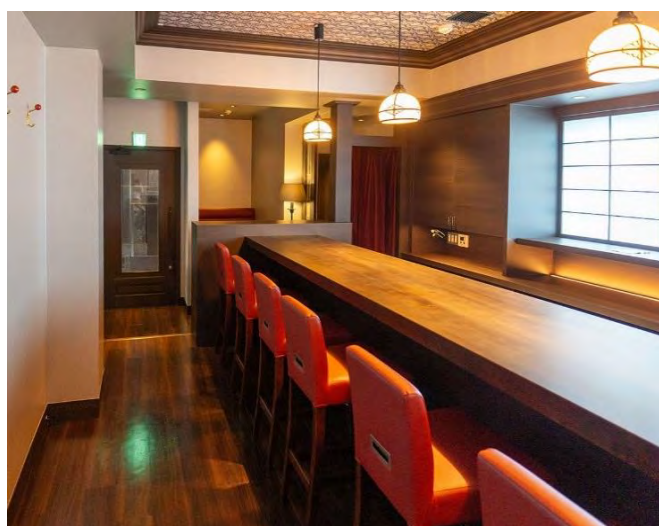

# 新今宮 えびす横丁

I-3-152-01

新今宮駅前、新しい街づくりの核として開業した「星野リゾートOMO7」、  
東側に沿った立地の「新今宮 えびす横丁」は食と楽しい時間の  
コラボレーション、エモーショナルな施設として誕生しました。

(えびす横丁テナント募集パンフより引用)

新今宮 えびす横丁 3F-A

BAR 花伝

I-3-152-06

クライアント 株式会社 アクト  
所在地 大阪市浪速区恵美須西3-3-26  
面積 34.1㎡/10.32坪  
業態 / 業種 飲食/BAR  
設計者 株式会社 アクト  
施工担当者 営業制作室 井戸 悟/中島 正/余頃 成恒  
業務内容 新装工事(造作・設備工事一式 別途/照明器具・チェアー・のれん)  
工期 先行工事:2024年2月26日～3月19日 本工事:4月3日～5月28日 引き渡し:5月31日  
オープン日 2024年7月5日